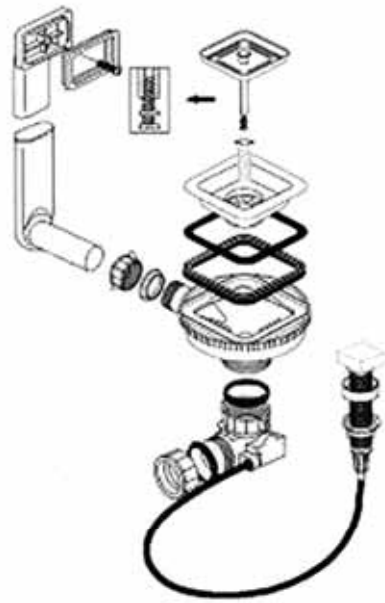

7217

7218

7228

7235

7236

7237

Uscita 1".¹/₂ Cestello Inox 18/8

- Art. 7241** – Piletta quadrata con troppo pieno flessibili.
- Art. 7242** – Piletta quadrata con troppo pieno flessibile e griglietta inox.
- Art. 7243** – Piletta quadrata con troppo pieno rigido.
- Art. 7244** – Piletta quadrata con troppo pieno rigido e griglietta inox.
- Art. 7245** – Piletta quadrata con troppo pieno snodato.
- Art. 7246** – Piletta quadrata con troppo pieno snodato e griglietta inox.

Serie 7000

SCARICHI AUTOMATICI PER LAVELLI
OUTLET WITH POP UP WASTE FOR SINKS

Uscita 1" .1/2 Cestello Inox 18/8

Art. 7310 – Piletta quadrata.

Art. 7315 – Piletta quadrata con troppo pieno rigido.

Art. 7316 – Piletta quadrata con troppo pieno rigido e griglietta inox.

Art. 7327 – Piletta quadrata con troppo pieno rigido.

7310

7315

7316

7327

Uscita 1".1/2 Cestello Inox 18/8

Art. 7317 – Piletta quadrata con troppo pieno snodato.

Art. 7318 – Piletta quadrata con troppo pieno snodato e griglietta inox.