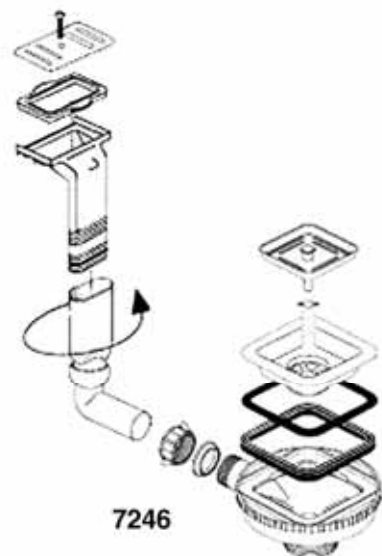

Art. 7227 – Piletta quadrata con troppo pieno snodato.

7210

7215

7216

7227

Uscita 1".1/2 Cestello Inox 18/8

- Art. 7217** – Piletta quadrata con troppo pieno rigido.
- Art. 7218** – Piletta quadrata con troppo pieno rigido e griglietta inox.
- Art. 7228** – Piletta quadrata con troppo pieno rigido e griglietta inox.
- Art. 7235** – Piletta quadrata con troppo pieno flessibile.
- Art. 7236** – Piletta quadrata con troppo pieno flessibile.
- Art. 7237** – Piletta quadrata con troppo pieno flessibile e griglietta inox.

7217

7218

7228

7235

7236

7237

Uscita 1".¹/₂ Cestello Inox 18/8

- Art. 7241** – Piletta quadrata con troppo pieno flessibili.
- Art. 7242** – Piletta quadrata con troppo pieno flessibile e griglietta inox.
- Art. 7243** – Piletta quadrata con troppo pieno rigido.
- Art. 7244** – Piletta quadrata con troppo pieno rigido e griglietta inox.
- Art. 7245** – Piletta quadrata con troppo pieno snodato.
- Art. 7246** – Piletta quadrata con troppo pieno snodato e griglietta inox.

Serie 7000

SCARICHI AUTOMATICI PER LAVELLI
OUTLET WITH POP UP WASTE FOR SINKS

Uscita 1" .1/2 Cestello Inox 18/8

Art. 7310 – Piletta quadrata.

Art. 7315 – Piletta quadrata con troppo pieno rigido.

Art. 7316 – Piletta quadrata con troppo pieno rigido e griglietta inox.