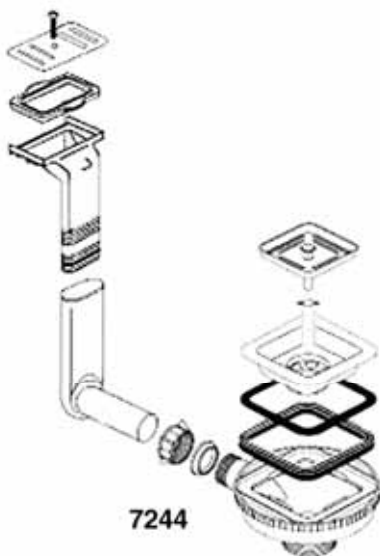

From now on, looking at things from a new perspective is up to you!

Uscita 1".1/2 Cestello Inox 18/8

Art. 7210 – Piletta quadrata

Art. 7215 – Piletta quadrata con troppo pieno snodato.

Art. 7216 – Piletta quadrata con troppo pieno snodato e griglietta inox.

Art. 7227 – Piletta quadrata con troppo pieno snodato.

7210

7215

7216

7227

Uscita 1".1/2 Cestello Inox 18/8

- Art. 7217** – Piletta quadrata con troppo pieno rigido.
- Art. 7218** – Piletta quadrata con troppo pieno rigido e griglietta inox.
- Art. 7228** – Piletta quadrata con troppo pieno rigido e griglietta inox.
- Art. 7235** – Piletta quadrata con troppo pieno flessibile.
- Art. 7236** – Piletta quadrata con troppo pieno flessibile.
- Art. 7237** – Piletta quadrata con troppo pieno flessibile e griglietta inox.

7217

7218

7228

7235

7236

7237

Uscita 1".¹/₂ Cestello Inox 18/8

- Art. 7241** – Piletta quadrata con troppo pieno flessibili.
- Art. 7242** – Piletta quadrata con troppo pieno flessibile e griglietta inox.
- Art. 7243** – Piletta quadrata con troppo pieno rigido.
- Art. 7244** – Piletta quadrata con troppo pieno rigido e griglietta inox.
- Art. 7245** – Piletta quadrata con troppo pieno snodato.
- Art. 7246** – Piletta quadrata con troppo pieno snodato e griglietta inox.

Serie 7000

SCARICHI AUTOMATICI PER LAVELLI
OUTLET WITH POP UP WASTE FOR SINKS

Uscita 1" .1/2 Cestello Inox 18/8

Art. 7310 – Piletta quadrata.

Art. 7315 – Piletta quadrata con troppo pieno rigido.

Art. 7316 – Piletta quadrata con troppo pieno rigido e griglietta inox.