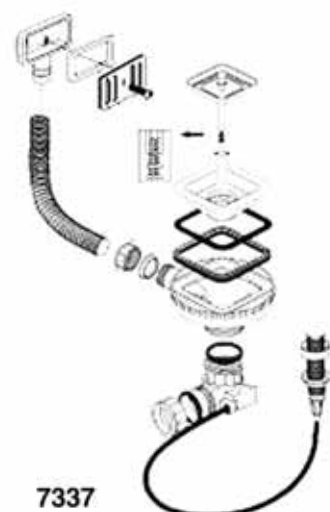

Serie 7000

SCARICHI AUTOMATICI PER LAVELLI
OUTLET WITH POP UP WASTE FOR SINKS

Uscita 1" .1/2 Cestello Inox 18/8

Art. 7310 – Piletta quadrata.

Art. 7315 – Piletta quadrata con troppo pieno rigido.

Art. 7316 – Piletta quadrata con troppo pieno rigido e griglietta inox.

Art. 7327 – Piletta quadrata con troppo pieno rigido.

7310

7315

7316

7327

Uscita 1".1/2 Cestello Inox 18/8

Art. 7317 – Piletta quadrata con troppo pieno snodato.

Art. 7318 – Piletta quadrata con troppo pieno snodato e griglietta inox.

Art. 7328 – Piletta quadrata con troppo pieno snodato e griglietta inox.

Art. 7335 – Piletta quadrata con troppo pieno flessibile.

Art. 7336 – Piletta quadrata con troppo pieno flessibile.

Art. 7337 – Piletta quadrata con troppo pieno flessibile e griglietta inox.

Uscita 1" .1/2 Cestello Inox 18/8

- Art. 7341** – Piletta quadrata con troppo pieno flessibile.
- Art. 7342** – Piletta quadrata con troppo pieno flessibile e griglietta inox.
- Art. 7343** – Piletta quadrata con troppo pieno rigido.
- Art. 7344** – Piletta quadrata con troppo pieno rigido e griglietta inox.
- Art. 7345** – Piletta quadrata con troppo pieno snodato.
- Art. 7346** – Piletta quadrata con troppo pieno snodato e griglietta inox.