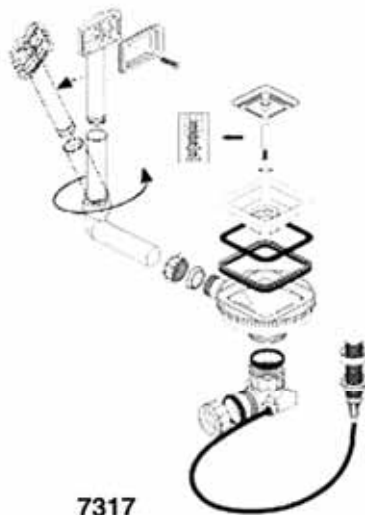

Serie 7000

SCARICHI AUTOMATICI PER LAVELLI
OUTLET WITH POP UP WASTE FOR SINKS

Uscita 1" .1/2 Cestello Inox 18/8

Art. 7310 – Piletta quadrata.

Art. 7315 – Piletta quadrata con troppo pieno rigido.

Art. 7316 – Piletta quadrata con troppo pieno rigido e griglietta inox.

Art. 7327 – Piletta quadrata con troppo pieno rigido.

7310

7315

7316

7327

Uscita 1".1/2 Cestello Inox 18/8

Art. 7317 – Piletta quadrata con troppo pieno snodato.

Art. 7318 – Piletta quadrata con troppo pieno snodato e griglietta inox.

Art. 7328 – Piletta quadrata con troppo pieno snodato e griglietta inox.

Art. 7335 – Piletta quadrata con troppo pieno flessibile.

Art. 7336 – Piletta quadrata con troppo pieno flessibile.

Art. 7337 – Piletta quadrata con troppo pieno flessibile e griglietta inox.

Uscita 1" .1/2 Cestello Inox 18/8

- Art. 7341** – Piletta quadrata con troppo pieno flessibile.
- Art. 7342** – Piletta quadrata con troppo pieno flessibile e griglietta inox.
- Art. 7343** – Piletta quadrata con troppo pieno rigido.
- Art. 7344** – Piletta quadrata con troppo pieno rigido e griglietta inox.
- Art. 7345** – Piletta quadrata con troppo pieno snodato.
- Art. 7346** – Piletta quadrata con troppo pieno snodato e griglietta inox.