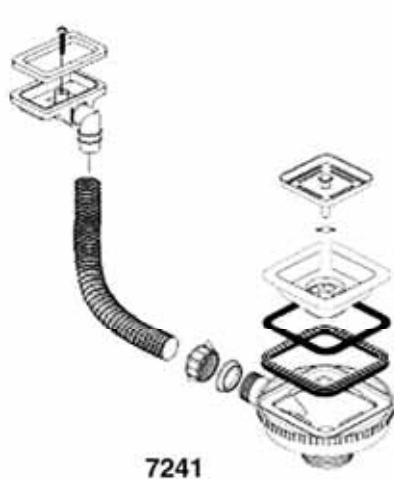

Art. 7227 – Piletta quadrata con troppo pieno snodato.

7210

7215

7216

7227

Uscita 1".1/2 Cestello Inox 18/8

- Art. 7217** – Piletta quadrata con troppo pieno rigido.
- Art. 7218** – Piletta quadrata con troppo pieno rigido e griglietta inox.
- Art. 7228** – Piletta quadrata con troppo pieno rigido e griglietta inox.
- Art. 7235** – Piletta quadrata con troppo pieno flessibile.
- Art. 7236** – Piletta quadrata con troppo pieno flessibile.
- Art. 7237** – Piletta quadrata con troppo pieno flessibile e griglietta inox.

7217

7218

7228

7235

7236

7237

Uscita 1".¹/₂ Cestello Inox 18/8

- Art. 7241** – Piletta quadrata con troppo pieno flessibili.
- Art. 7242** – Piletta quadrata con troppo pieno flessibile e griglietta inox.
- Art. 7243** – Piletta quadrata con troppo pieno rigido.
- Art. 7244** – Piletta quadrata con troppo pieno rigido e griglietta inox.
- Art. 7245** – Piletta quadrata con troppo pieno snodato.
- Art. 7246** – Piletta quadrata con troppo pieno snodato e griglietta inox.

Serie 7000

SCARICHI AUTOMATICI PER LAVELLI
OUTLET WITH POP UP WASTE FOR SINKS

Uscita 1" .1/2 Cestello Inox 18/8

Art. 7310 – Piletta quadrata.

Art. 7315 – Piletta quadrata con troppo pieno rigido.

Art. 7316 – Piletta quadrata con troppo pieno rigido e griglietta inox.

Art. 7327 – Piletta quadrata con troppo pieno rigido.

7310

7315

7316

7327

Uscita 1".1/2 Cestello Inox 18/8

Art. 7317 – Piletta quadrata con troppo pieno snodato.

Art. 7318 – Piletta quadrata con troppo pieno snodato e griglietta inox.