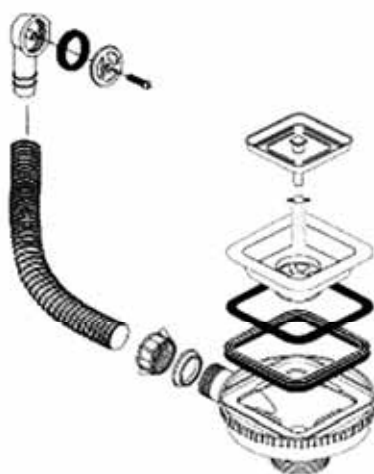

From now on, looking at things from a new perspective is up to you!

Uscita 1".1/2 Cestello Inox 18/8

Art. 7210 – Piletta quadrata

Art. 7215 – Piletta quadrata con troppo pieno snodato.

Art. 7216 – Piletta quadrata con troppo pieno snodato e griglietta inox.

Art. 7227 – Piletta quadrata con troppo pieno snodato.

7210

7215

7216

7227

Uscita 1".1/2 Cestello Inox 18/8

- Art. 7217** – Piletta quadrata con troppo pieno rigido.
- Art. 7218** – Piletta quadrata con troppo pieno rigido e griglietta inox.
- Art. 7228** – Piletta quadrata con troppo pieno rigido e griglietta inox.
- Art. 7235** – Piletta quadrata con troppo pieno flessibile.
- Art. 7236** – Piletta quadrata con troppo pieno flessibile.
- Art. 7237** – Piletta quadrata con troppo pieno flessibile e griglietta inox.

7217

7218

7228

7235

7236

7237

Uscita 1".¹/₂ Cestello Inox 18/8

- Art. 7241** – Piletta quadrata con troppo pieno flessibili.
- Art. 7242** – Piletta quadrata con troppo pieno flessibile e griglietta inox.
- Art. 7243** – Piletta quadrata con troppo pieno rigido.
- Art. 7244** – Piletta quadrata con troppo pieno rigido e griglietta inox.
- Art. 7245** – Piletta quadrata con troppo pieno snodato.
- Art. 7246** – Piletta quadrata con troppo pieno snodato e griglietta inox.