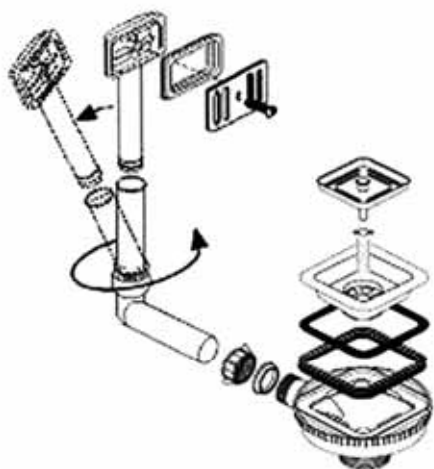

From now on, looking at things from a new perspective is up to you!

Uscita 1".1/2 Cestello Inox 18/8

Art. 7210 – Piletta quadrata

Art. 7215 – Piletta quadrata con troppo pieno snodato.

Art. 7216 – Piletta quadrata con troppo pieno snodato e griglietta inox.

Art. 7227 – Piletta quadrata con troppo pieno snodato.

7210

7215

7216

7227

Uscita 1".1/2 Cestello Inox 18/8

- Art. 7217** – Piletta quadrata con troppo pieno rigido.
- Art. 7218** – Piletta quadrata con troppo pieno rigido e griglietta inox.
- Art. 7228** – Piletta quadrata con troppo pieno rigido e griglietta inox.
- Art. 7235** – Piletta quadrata con troppo pieno flessibile.
- Art. 7236** – Piletta quadrata con troppo pieno flessibile.
- Art. 7237** – Piletta quadrata con troppo pieno flessibile e griglietta inox.

7217

7218

7228

7235

7236

7237

Uscita 1".¹/₂ Cestello Inox 18/8

- Art. 7241** – Piletta quadrata con troppo pieno flessibili.
- Art. 7242** – Piletta quadrata con troppo pieno flessibile e griglietta inox.
- Art. 7243** – Piletta quadrata con troppo pieno rigido.
- Art. 7244** – Piletta quadrata con troppo pieno rigido e griglietta inox.
- Art. 7245** – Piletta quadrata con troppo pieno snodato.
- Art. 7246** – Piletta quadrata con troppo pieno snodato e griglietta inox.