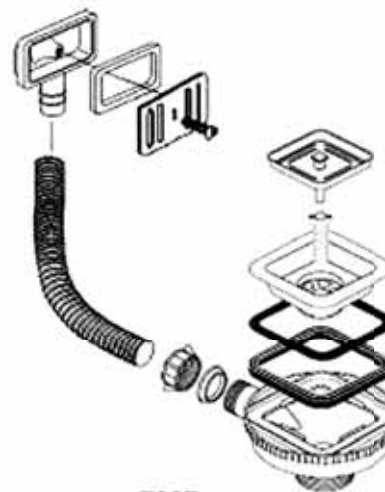

Art. 7227 – Piletta quadrata con troppo pieno snodato.

7210

7215

7216

7227

Uscita 1".1/2 Cestello Inox 18/8

- Art. 7217** – Piletta quadrata con troppo pieno rigido.
- Art. 7218** – Piletta quadrata con troppo pieno rigido e griglietta inox.
- Art. 7228** – Piletta quadrata con troppo pieno rigido e griglietta inox.
- Art. 7235** – Piletta quadrata con troppo pieno flessibile.
- Art. 7236** – Piletta quadrata con troppo pieno flessibile.
- Art. 7237** – Piletta quadrata con troppo pieno flessibile e griglietta inox.

7217

7218

7228

7235

7236

7237

Uscita 1".¹/₂ Cestello Inox 18/8

- Art. 7241** – Piletta quadrata con troppo pieno flessibili.
- Art. 7242** – Piletta quadrata con troppo pieno flessibile e griglietta inox.
- Art. 7243** – Piletta quadrata con troppo pieno rigido.
- Art. 7244** – Piletta quadrata con troppo pieno rigido e griglietta inox.
- Art. 7245** – Piletta quadrata con troppo pieno snodato.
- Art. 7246** – Piletta quadrata con troppo pieno snodato e griglietta inox.

Serie 7000

SCARICHI AUTOMATICI PER LAVELLI
OUTLET WITH POP UP WASTE FOR SINKS

Uscita 1" .1/2 Cestello Inox 18/8

Art. 7310 – Piletta quadrata.

Art. 7315 – Piletta quadrata con troppo pieno rigido.

Art. 7316 – Piletta quadrata con troppo pieno rigido e griglietta inox.