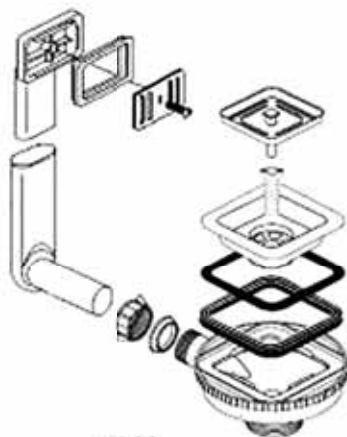

From now on, looking at things from a new perspective is up to you!

Uscita 1".1/2 Cestello Inox 18/8

Art. 7210 – Piletta quadrata

Art. 7215 – Piletta quadrata con troppo pieno snodato.

Art. 7216 – Piletta quadrata con troppo pieno snodato e griglietta inox.

Art. 7227 – Piletta quadrata con troppo pieno snodato.

7210

7215

7216

7227

Uscita 1".1/2 Cestello Inox 18/8

- Art. 7217** – Piletta quadrata con troppo pieno rigido.
- Art. 7218** – Piletta quadrata con troppo pieno rigido e griglietta inox.
- Art. 7228** – Piletta quadrata con troppo pieno rigido e griglietta inox.
- Art. 7235** – Piletta quadrata con troppo pieno flessibile.
- Art. 7236** – Piletta quadrata con troppo pieno flessibile.
- Art. 7237** – Piletta quadrata con troppo pieno flessibile e griglietta inox.

7217

7218

7228

7235

7236

7237

Uscita 1".¹/₂ Cestello Inox 18/8

- Art. 7241** – Piletta quadrata con troppo pieno flessibili.
- Art. 7242** – Piletta quadrata con troppo pieno flessibile e griglietta inox.
- Art. 7243** – Piletta quadrata con troppo pieno rigido.
- Art. 7244** – Piletta quadrata con troppo pieno rigido e griglietta inox.
- Art. 7245** – Piletta quadrata con troppo pieno snodato.
- Art. 7246** – Piletta quadrata con troppo pieno snodato e griglietta inox.

Serie 7000

SCARICHI AUTOMATICI PER LAVELLI
OUTLET WITH POP UP WASTE FOR SINKS

Uscita 1" .1/2 Cestello Inox 18/8

Art. 7310 – Piletta quadrata.

Art. 7315 – Piletta quadrata con troppo pieno rigido.

Art. 7316 – Piletta quadrata con troppo pieno rigido e griglietta inox.