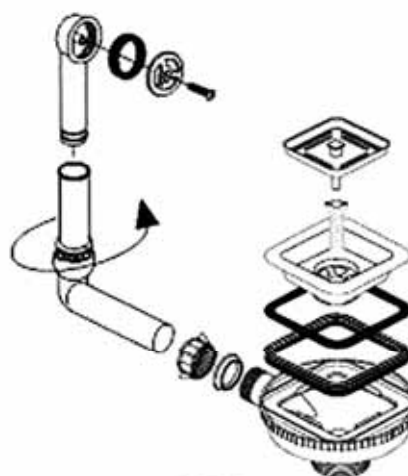

From now on, looking at things from a new perspective is up to you!

Uscita 1".1/2 Cestello Inox 18/8

Art. 7210 – Piletta quadrata

Art. 7215 – Piletta quadrata con troppo pieno snodato.

Art. 7216 – Piletta quadrata con troppo pieno snodato e griglietta inox.

Art. 7227 – Piletta quadrata con troppo pieno snodato.

7210

7215

7216

7227

Uscita 1".1/2 Cestello Inox 18/8

- Art. 7217** – Piletta quadrata con troppo pieno rigido.
- Art. 7218** – Piletta quadrata con troppo pieno rigido e griglietta inox.
- Art. 7228** – Piletta quadrata con troppo pieno rigido e griglietta inox.
- Art. 7235** – Piletta quadrata con troppo pieno flessibile.
- Art. 7236** – Piletta quadrata con troppo pieno flessibile.
- Art. 7237** – Piletta quadrata con troppo pieno flessibile e griglietta inox.

7217

7218

7228

7235

7236

7237

Uscita 1".¹/₂ Cestello Inox 18/8

- Art. 7241** – Piletta quadrata con troppo pieno flessibili.
- Art. 7242** – Piletta quadrata con troppo pieno flessibile e griglietta inox.
- Art. 7243** – Piletta quadrata con troppo pieno rigido.
- Art. 7244** – Piletta quadrata con troppo pieno rigido e griglietta inox.
- Art. 7245** – Piletta quadrata con troppo pieno snodato.
- Art. 7246** – Piletta quadrata con troppo pieno snodato e griglietta inox.