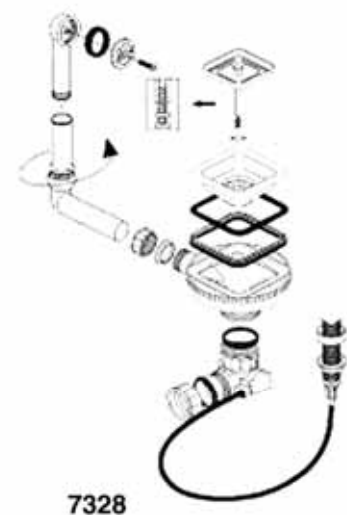

7217

7218

7228

7235

7236

7237

Uscita 1".¹/₂ Cestello Inox 18/8

- Art. 7241** – Piletta quadrata con troppo pieno flessibili.
- Art. 7242** – Piletta quadrata con troppo pieno flessibile e griglietta inox.
- Art. 7243** – Piletta quadrata con troppo pieno rigido.
- Art. 7244** – Piletta quadrata con troppo pieno rigido e griglietta inox.
- Art. 7245** – Piletta quadrata con troppo pieno snodato.
- Art. 7246** – Piletta quadrata con troppo pieno snodato e griglietta inox.

Serie 7000

SCARICHI AUTOMATICI PER LAVELLI
OUTLET WITH POP UP WASTE FOR SINKS

Uscita 1" .1/2 Cestello Inox 18/8

Art. 7310 – Piletta quadrata.

Art. 7315 – Piletta quadrata con troppo pieno rigido.

Art. 7316 – Piletta quadrata con troppo pieno rigido e griglietta inox.

Art. 7327 – Piletta quadrata con troppo pieno rigido.

7310

7315

7316

7327

Uscita 1".1/2 Cestello Inox 18/8

Art. 7317 – Piletta quadrata con troppo pieno snodato.

Art. 7318 – Piletta quadrata con troppo pieno snodato e griglietta inox.

Art. 7328 – Piletta quadrata con troppo pieno snodato e griglietta inox.

Art. 7335 – Piletta quadrata con troppo pieno flessibile.

Art. 7336 – Piletta quadrata con troppo pieno flessibile.

Art. 7337 – Piletta quadrata con troppo pieno flessibile e griglietta inox.