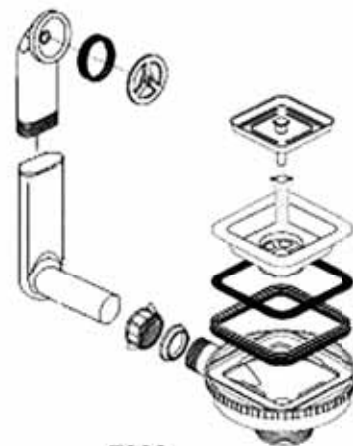

From now on, looking at things from a new perspective is up to you!

Uscita 1".1/2 Cestello Inox 18/8

Art. 7210 – Piletta quadrata

Art. 7215 – Piletta quadrata con troppo pieno snodato.

Art. 7216 – Piletta quadrata con troppo pieno snodato e griglietta inox.

Art. 7227 – Piletta quadrata con troppo pieno snodato.

7210

7215

7216

7227

Uscita 1".1/2 Cestello Inox 18/8

- Art. 7217** – Piletta quadrata con troppo pieno rigido.
- Art. 7218** – Piletta quadrata con troppo pieno rigido e griglietta inox.
- Art. 7228** – Piletta quadrata con troppo pieno rigido e griglietta inox.
- Art. 7235** – Piletta quadrata con troppo pieno flessibile.
- Art. 7236** – Piletta quadrata con troppo pieno flessibile.
- Art. 7237** – Piletta quadrata con troppo pieno flessibile e griglietta inox.

7217

7218

7228

7235

7236

7237

Uscita 1".¹/₂ Cestello Inox 18/8

- Art. 7241** – Piletta quadrata con troppo pieno flessibili.
- Art. 7242** – Piletta quadrata con troppo pieno flessibile e griglietta inox.
- Art. 7243** – Piletta quadrata con troppo pieno rigido.
- Art. 7244** – Piletta quadrata con troppo pieno rigido e griglietta inox.
- Art. 7245** – Piletta quadrata con troppo pieno snodato.
- Art. 7246** – Piletta quadrata con troppo pieno snodato e griglietta inox.