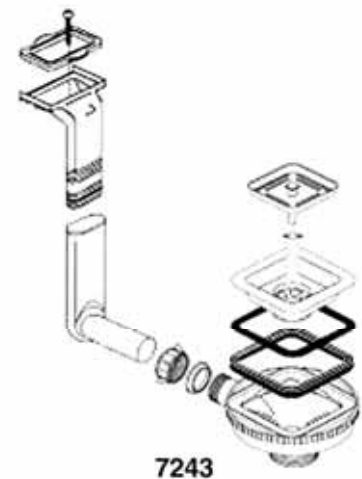

Art. 7227 – Piletta quadrata con troppo pieno snodato.

7210

7215

7216

7227

Uscita 1".1/2 Cestello Inox 18/8

- Art. 7217** – Piletta quadrata con troppo pieno rigido.
- Art. 7218** – Piletta quadrata con troppo pieno rigido e griglietta inox.
- Art. 7228** – Piletta quadrata con troppo pieno rigido e griglietta inox.
- Art. 7235** – Piletta quadrata con troppo pieno flessibile.
- Art. 7236** – Piletta quadrata con troppo pieno flessibile.
- Art. 7237** – Piletta quadrata con troppo pieno flessibile e griglietta inox.

7217

7218

7228

7235

7236

7237

Uscita 1".¹/₂ Cestello Inox 18/8

- Art. 7241** – Piletta quadrata con troppo pieno flessibili.
- Art. 7242** – Piletta quadrata con troppo pieno flessibile e griglietta inox.
- Art. 7243** – Piletta quadrata con troppo pieno rigido.
- Art. 7244** – Piletta quadrata con troppo pieno rigido e griglietta inox.
- Art. 7245** – Piletta quadrata con troppo pieno snodato.
- Art. 7246** – Piletta quadrata con troppo pieno snodato e griglietta inox.

Serie 7000

SCARICHI AUTOMATICI PER LAVELLI
OUTLET WITH POP UP WASTE FOR SINKS

Uscita 1" .1/2 Cestello Inox 18/8

Art. 7310 – Piletta quadrata.

Art. 7315 – Piletta quadrata con troppo pieno rigido.

Art. 7316 – Piletta quadrata con troppo pieno rigido e griglietta inox.