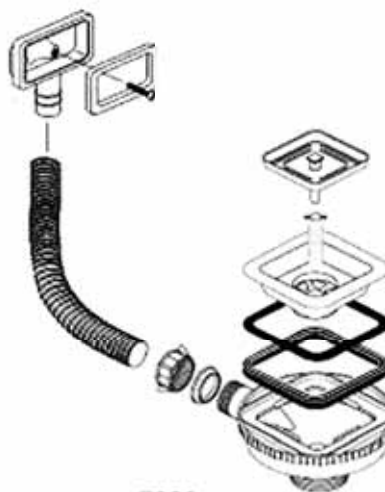

Art. 7227 – Piletta quadrata con troppo pieno snodato.

7210

7215

7216

7227

Uscita 1".1/2 Cestello Inox 18/8

- Art. 7217** – Piletta quadrata con troppo pieno rigido.
- Art. 7218** – Piletta quadrata con troppo pieno rigido e griglietta inox.
- Art. 7228** – Piletta quadrata con troppo pieno rigido e griglietta inox.
- Art. 7235** – Piletta quadrata con troppo pieno flessibile.
- Art. 7236** – Piletta quadrata con troppo pieno flessibile.
- Art. 7237** – Piletta quadrata con troppo pieno flessibile e griglietta inox.

7217

7218

7228

7235

7236

7237

Uscita 1".¹/₂ Cestello Inox 18/8

- Art. 7241** – Piletta quadrata con troppo pieno flessibili.
- Art. 7242** – Piletta quadrata con troppo pieno flessibile e griglietta inox.
- Art. 7243** – Piletta quadrata con troppo pieno rigido.
- Art. 7244** – Piletta quadrata con troppo pieno rigido e griglietta inox.
- Art. 7245** – Piletta quadrata con troppo pieno snodato.
- Art. 7246** – Piletta quadrata con troppo pieno snodato e griglietta inox.

Serie 7000

SCARICHI AUTOMATICI PER LAVELLI
OUTLET WITH POP UP WASTE FOR SINKS

Uscita 1" .1/2 Cestello Inox 18/8

Art. 7310 – Piletta quadrata.

Art. 7315 – Piletta quadrata con troppo pieno rigido.

Art. 7316 – Piletta quadrata con troppo pieno rigido e griglietta inox.