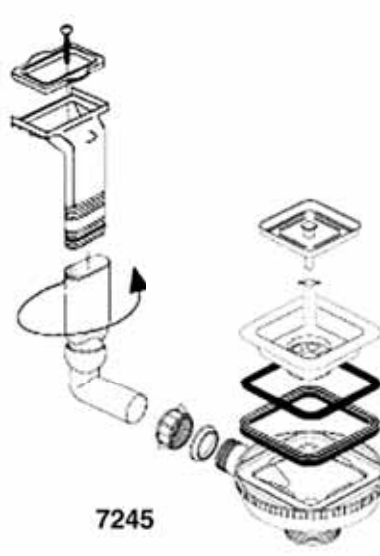

Art. 7227 – Piletta quadrata con troppo pieno snodato.

7210

7215

7216

7227

Uscita 1".1/2 Cestello Inox 18/8

- Art. 7217** – Piletta quadrata con troppo pieno rigido.
- Art. 7218** – Piletta quadrata con troppo pieno rigido e griglietta inox.
- Art. 7228** – Piletta quadrata con troppo pieno rigido e griglietta inox.
- Art. 7235** – Piletta quadrata con troppo pieno flessibile.
- Art. 7236** – Piletta quadrata con troppo pieno flessibile.
- Art. 7237** – Piletta quadrata con troppo pieno flessibile e griglietta inox.

7217

7218

7228

7235

7236

7237

Uscita 1".¹/₂ Cestello Inox 18/8

- Art. 7241** – Piletta quadrata con troppo pieno flessibili.
- Art. 7242** – Piletta quadrata con troppo pieno flessibile e griglietta inox.
- Art. 7243** – Piletta quadrata con troppo pieno rigido.
- Art. 7244** – Piletta quadrata con troppo pieno rigido e griglietta inox.
- Art. 7245** – Piletta quadrata con troppo pieno snodato.
- Art. 7246** – Piletta quadrata con troppo pieno snodato e griglietta inox.

Serie 7000

SCARICHI AUTOMATICI PER LAVELLI
OUTLET WITH POP UP WASTE FOR SINKS

Uscita 1" .1/2 Cestello Inox 18/8

Art. 7310 – Piletta quadrata.

Art. 7315 – Piletta quadrata con troppo pieno rigido.

Art. 7316 – Piletta quadrata con troppo pieno rigido e griglietta inox.