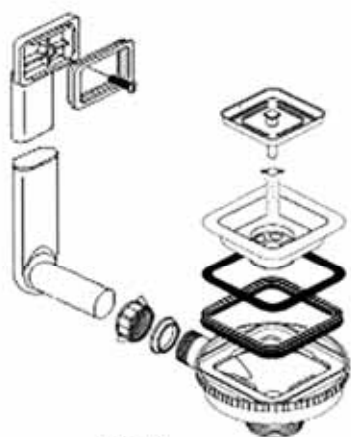

From now on, looking at things from a new perspective is up to you!

Uscita 1".1/2 Cestello Inox 18/8

Art. 7210 – Piletta quadrata

Art. 7215 – Piletta quadrata con troppo pieno snodato.

Art. 7216 – Piletta quadrata con troppo pieno snodato e griglietta inox.

Art. 7227 – Piletta quadrata con troppo pieno snodato.

7210

7215

7216

7227

Uscita 1".1/2 Cestello Inox 18/8

- Art. 7217** – Piletta quadrata con troppo pieno rigido.
- Art. 7218** – Piletta quadrata con troppo pieno rigido e griglietta inox.
- Art. 7228** – Piletta quadrata con troppo pieno rigido e griglietta inox.
- Art. 7235** – Piletta quadrata con troppo pieno flessibile.
- Art. 7236** – Piletta quadrata con troppo pieno flessibile.
- Art. 7237** – Piletta quadrata con troppo pieno flessibile e griglietta inox.

7217

7218

7228

7235

7236

7237

Uscita 1".¹/₂ Cestello Inox 18/8

- Art. 7241** – Piletta quadrata con troppo pieno flessibili.
- Art. 7242** – Piletta quadrata con troppo pieno flessibile e griglietta inox.
- Art. 7243** – Piletta quadrata con troppo pieno rigido.
- Art. 7244** – Piletta quadrata con troppo pieno rigido e griglietta inox.
- Art. 7245** – Piletta quadrata con troppo pieno snodato.
- Art. 7246** – Piletta quadrata con troppo pieno snodato e griglietta inox.