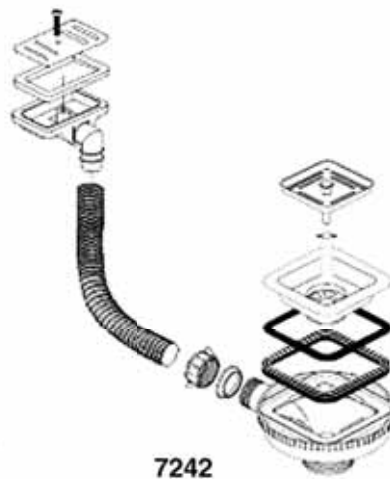

Art. 7227 – Piletta quadrata con troppo pieno snodato.

7210

7215

7216

7227

Uscita 1".1/2 Cestello Inox 18/8

- Art. 7217** – Piletta quadrata con troppo pieno rigido.
- Art. 7218** – Piletta quadrata con troppo pieno rigido e griglietta inox.
- Art. 7228** – Piletta quadrata con troppo pieno rigido e griglietta inox.
- Art. 7235** – Piletta quadrata con troppo pieno flessibile.
- Art. 7236** – Piletta quadrata con troppo pieno flessibile.
- Art. 7237** – Piletta quadrata con troppo pieno flessibile e griglietta inox.

7217

7218

7228

7235

7236

7237

Uscita 1".¹/₂ Cestello Inox 18/8

- Art. 7241** – Piletta quadrata con troppo pieno flessibili.
- Art. 7242** – Piletta quadrata con troppo pieno flessibile e griglietta inox.
- Art. 7243** – Piletta quadrata con troppo pieno rigido.
- Art. 7244** – Piletta quadrata con troppo pieno rigido e griglietta inox.
- Art. 7245** – Piletta quadrata con troppo pieno snodato.
- Art. 7246** – Piletta quadrata con troppo pieno snodato e griglietta inox.

Serie 7000

SCARICHI AUTOMATICI PER LAVELLI
OUTLET WITH POP UP WASTE FOR SINKS

Uscita 1" .1/2 Cestello Inox 18/8

Art. 7310 – Piletta quadrata.

Art. 7315 – Piletta quadrata con troppo pieno rigido.

Art. 7316 – Piletta quadrata con troppo pieno rigido e griglietta inox.