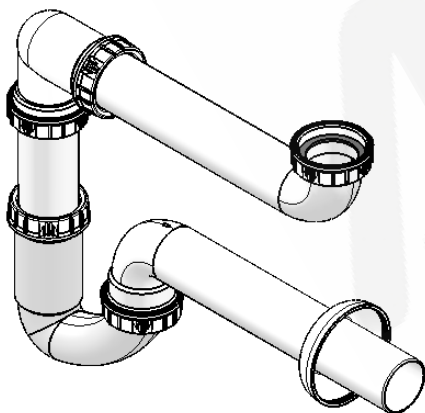

ALBA2MPM
engineering for plastic

Via Monticella, 14
Rodengo Saiano (BS)
25050 ITALY
tel. +390306811045

info@alba2.com
www.alba2.com

Commercial Code **3002**

“ Sifone a "U" autopulente salvaspazio per lavelli a 1 vasca

Space-saving self-cleaning "U" trap for single basin sinks

Platz sparender selbstreinigender "U"-förmiger Geruchsverschluss für Einbeckenspülen