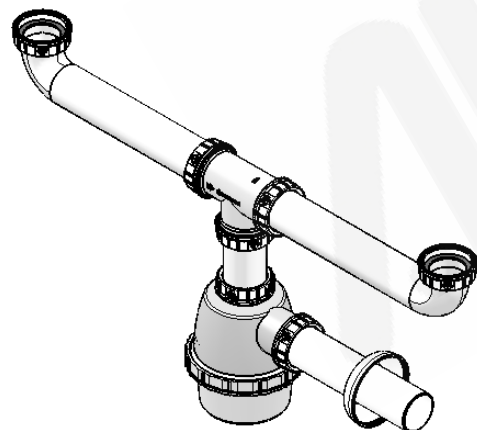

D1	D2	L1
G1-1/2"	Ø40	531-553
G1-1/4"	Ø32	301-313
G1-1/2"	Ø32	531-553
G1-1/4"	Ø40	301-313

Variants
Variants
Varianten

Senza attacco lavastoviglie
Without dishwasher connection
Ohne Spülmaschinenanschluss

Con doppio attacco lavastoviglie
With double dishwasher connection
Mit doppeltem Spülmaschinenanschluss

Con singolo attacco lavastoviglie
With single dishwasher connection
Mit einzelem Spülmaschinenanschluss

ALBA2MPM
engineering for plastic

Via Monticella, 14
Rodengo Saiano (BS)
25050 ITALY
tel. +390306811045

info@alba2.com
www.alba2.com

Commercial Code **819**

Sifone a fiasca per lavellia 2 vasche

Flask trap for twin basin sinks

Flaschengeruchsverschluss für Zweibeckenspülen