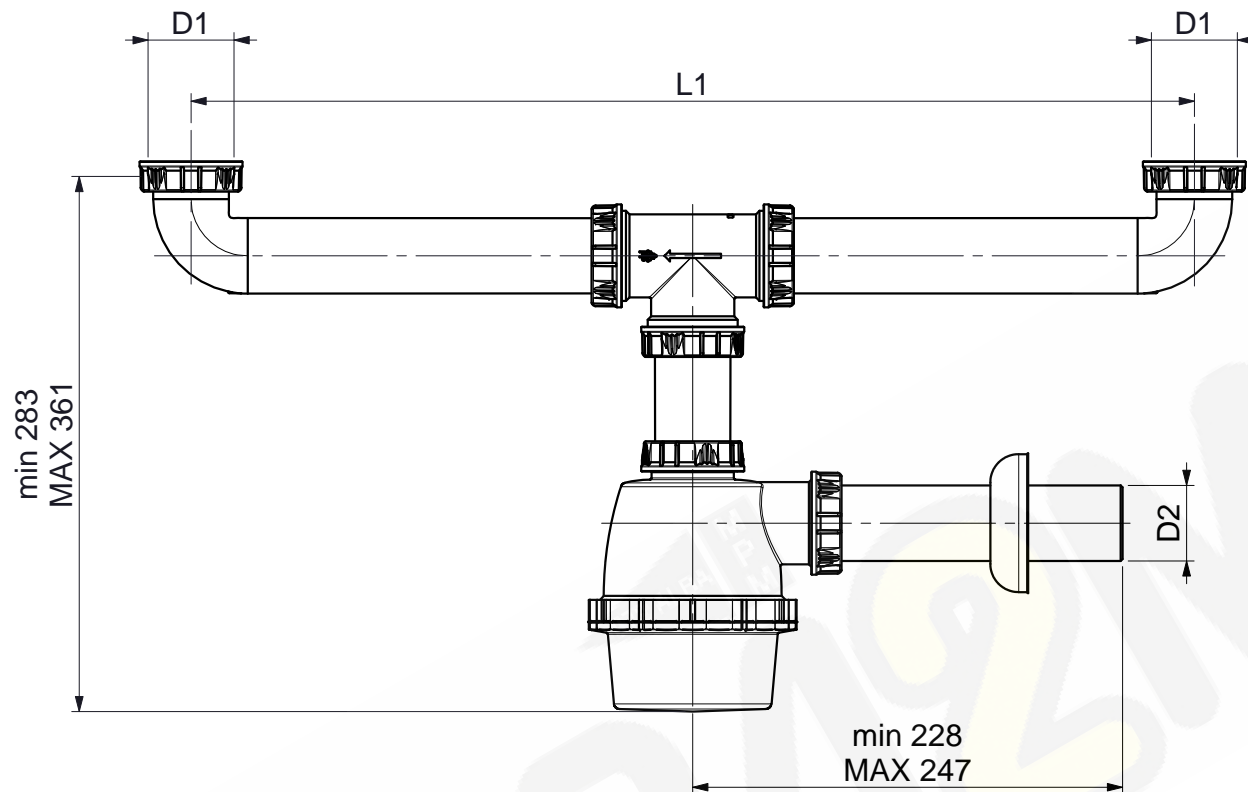

D1	D2	L1
G1-1/2"	Ø40	531-553
G1-1/4"	Ø32	301-313
G1-1/2"	Ø32	531-553
G1-1/4"	Ø40	301-313

Variants
Variants
Varianten

Senza attacco lavastoviglie
Without dishwasher connection
Ohne Spülmaschinenanschluss

Con doppio attacco lavastoviglie
With double dishwasher connection
Mit doppeltem Spülmaschinenanschluss

Con singolo attacco lavastoviglie
With single dishwasher connection
Mit einzelem Spülmaschinenanschluss

ALBA2MPM
engineering for plastic

Via Monticella, 14
Rodengo Saiano (BS)
25050 ITALY
tel. +390306811045

info@alba2.com
www.alba2.com

Commercial Code **819**

Sifone a fiasca per lavellia 2 vasche

Flask trap for twin basin sinks

Flaschengeruchsverschluss für Zweibeckenspülen