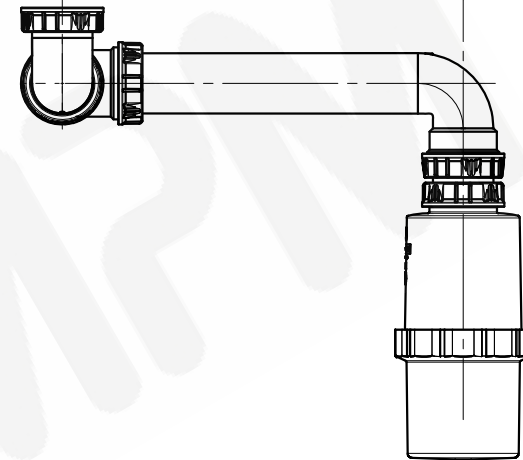

min 265
MAX 276