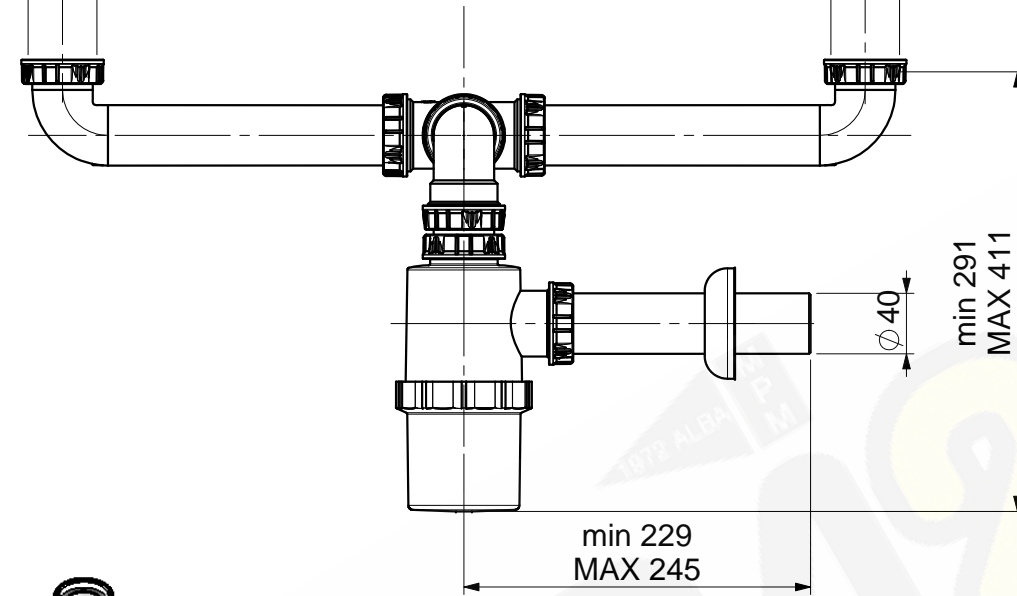

G1-1/2"
ISO228/1

min 531
MAX 553

G1-1/2"
ISO228/1