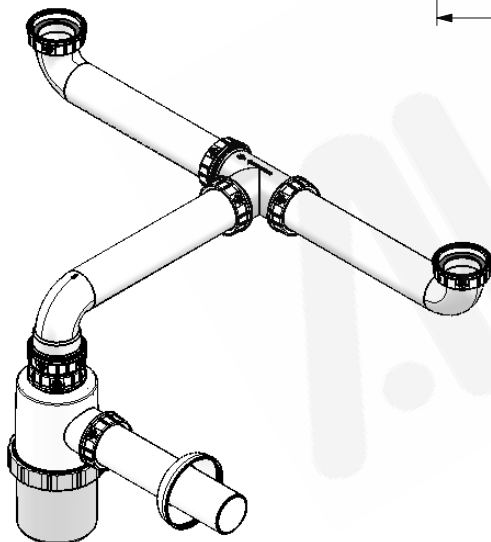

min 265
MAX 276