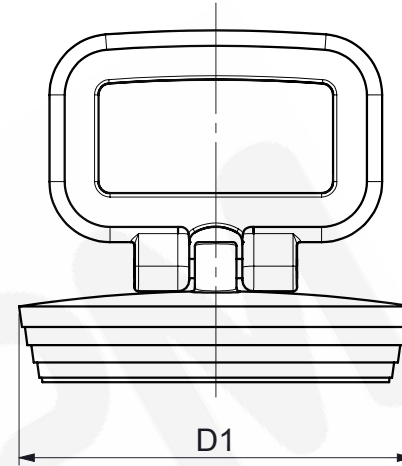

Plug with chain  
Tappo catena

Plug with handle  
Tappo maniglia

Code	D1	Model	L
26130314	40	with handle	
26130307	40	with chain	250
26130310	47	with handle	
26130306	47	with chain	400
26130301	52	with handle	
26130303	52	with chain	300

  
 engineering for plastic  
 Via Monticella, 14  
 Rodengo Saiano (BS)  
 25050 ITALY  
 tel. +390306811045  
 info@alba2.com  
 www.alba2.com

Commercial Code	<b>TAPPO</b>
ITA	Tappo
ENG	Plug
GER	Stopfen
<small>A termine di legge ci riserviamo la proprietà di questo disegno con divieto di riprodurlo o renderlo comunque noto a terzi senza nostra autorizzazione scritta. In compliance with the law we reserve ourselves the property of this drawing and prohibit its reproduction and/or release to third parties without our authorisation. ALBA2MPM S.p.A. si riserva il diritto di variare modelli e ingobri senza preavviso. ALBA2MPM S.p.A. reserves the right to alter design and specifications without notice.</small>	